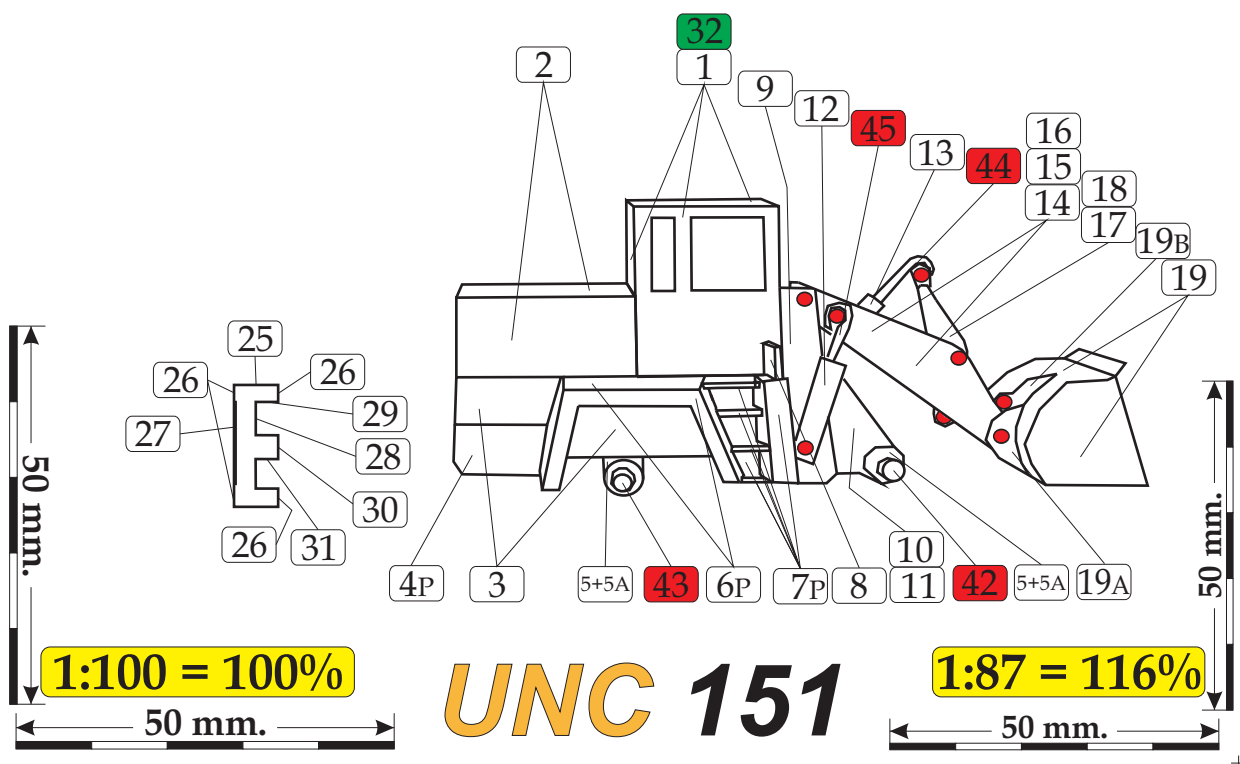

1:100 = 100%

1:87 = 116%

50 mm.

50 mm.

UNC 151
 Težší verze kabiny

UNC 151