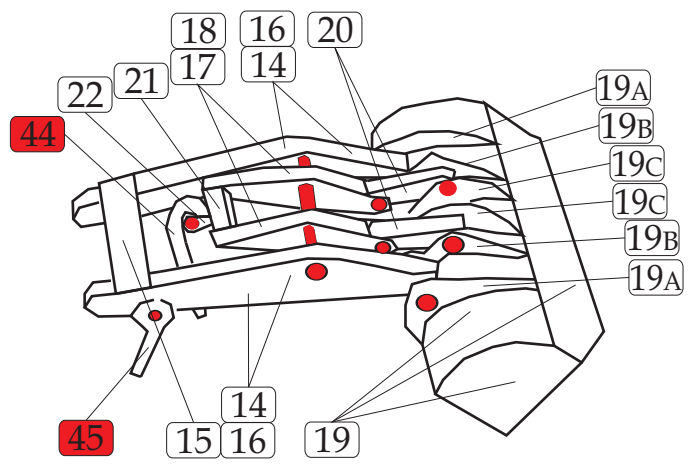

1:100 = 100%

1:87 = 116%

50 mm.

50 mm.

UNC 151
 Težší verze kabiny

UNC 151