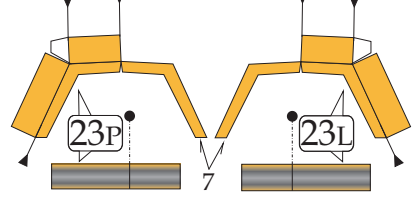

1:100 = 100%

1:87 = 116%

50 mm.

50 mm.

UNC 151
 Težší verze kabiny

UNC 151