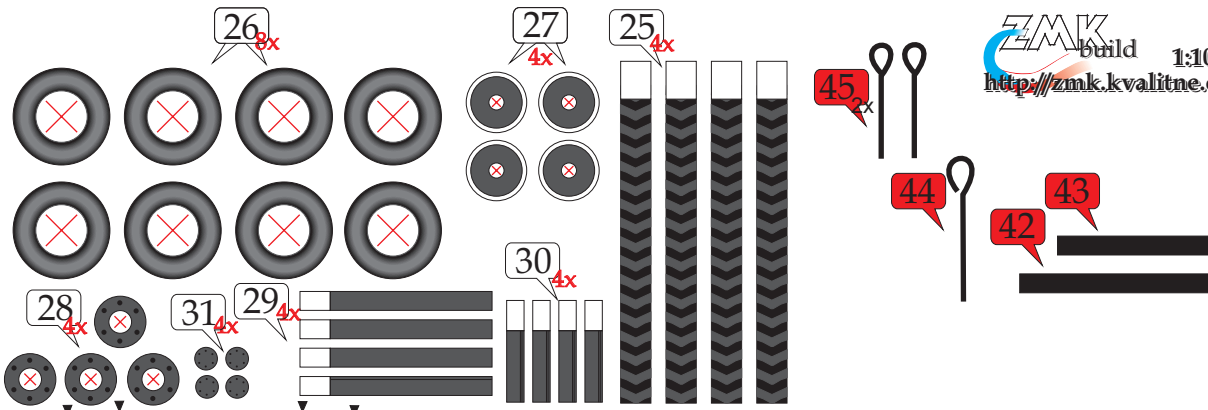

1:100 = 100%

1:87 = 116%

50 mm.

50 mm.

UNC 151
 Težší verze kabiny

UNC 151