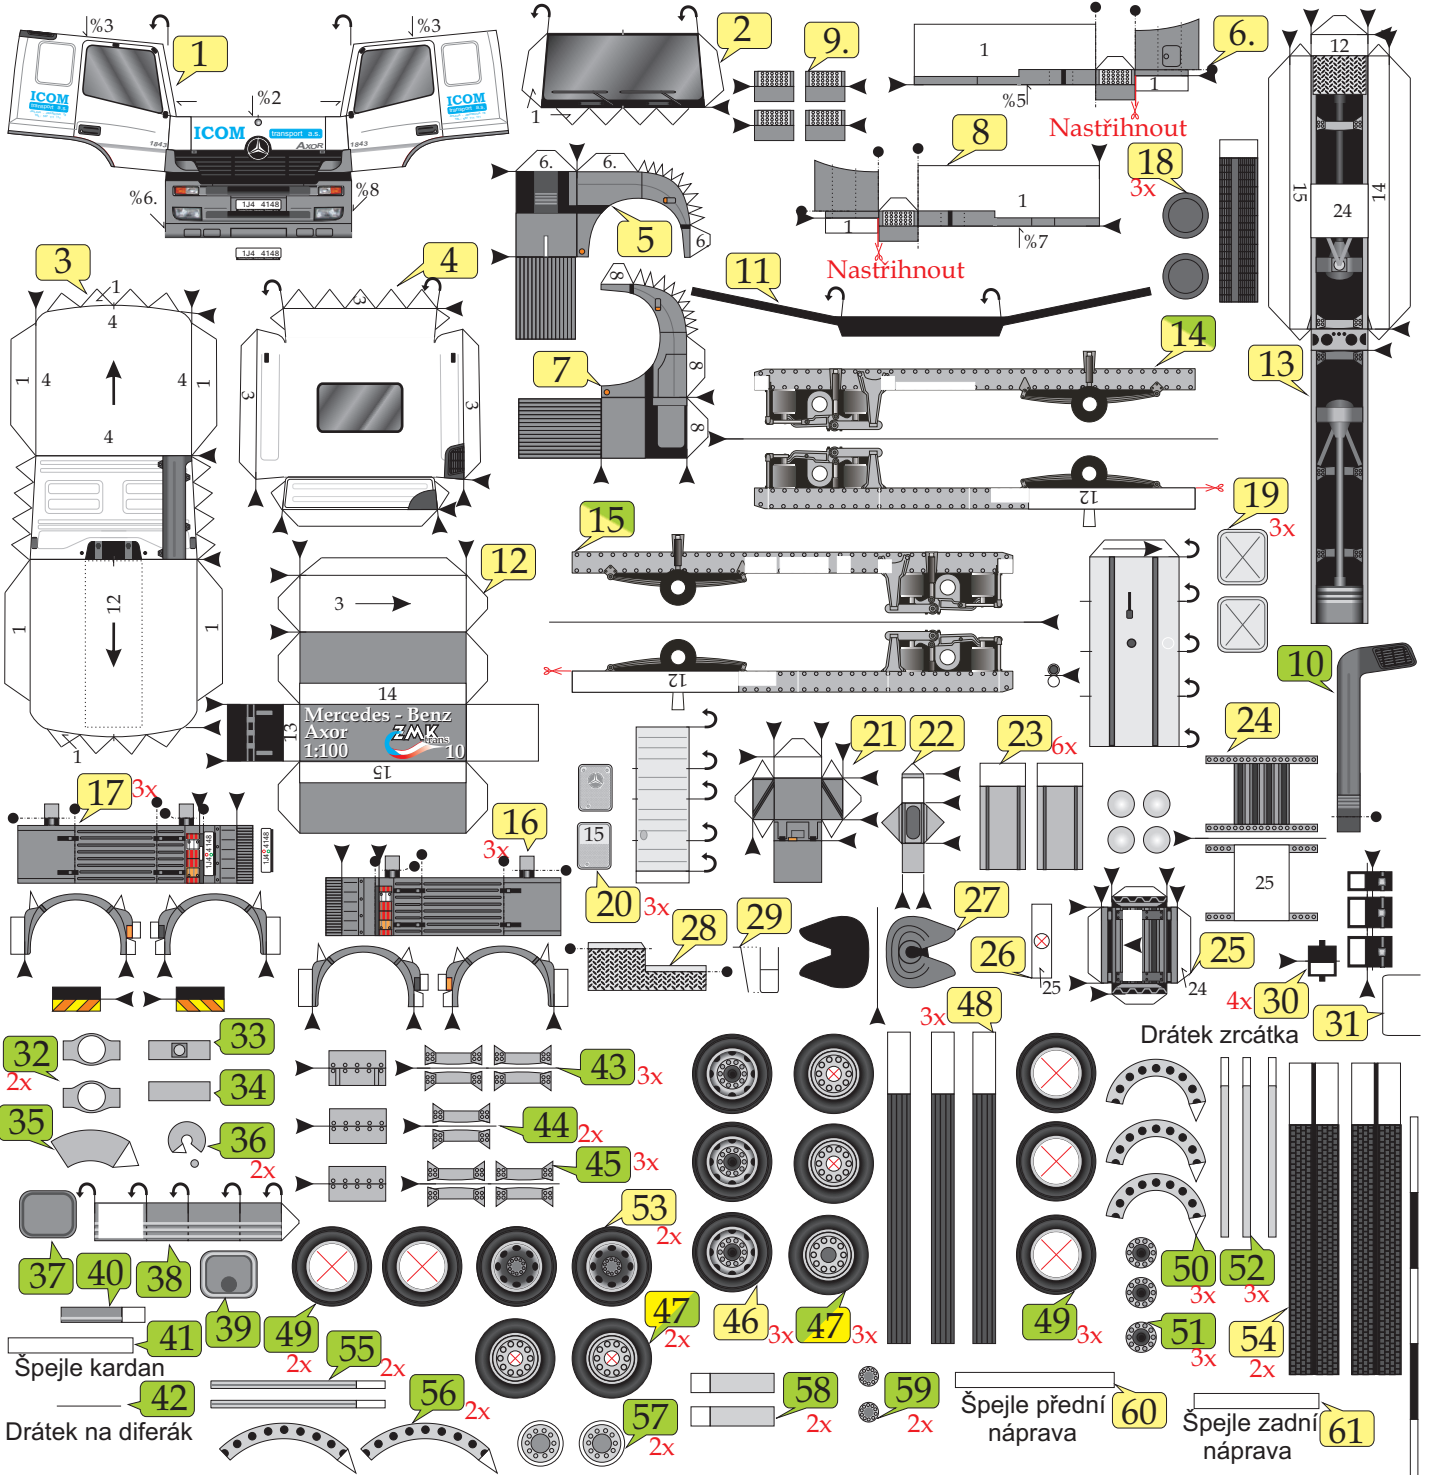

Mercedes-Benz

ICOM
transport a.s.

JIHLAVA • CZECH REPUBLIC
www.icomtransport.cz

SCHMITZ
CARGOBULL

ZMK trans
<http://zmk.kvalitne.cz>

1:100