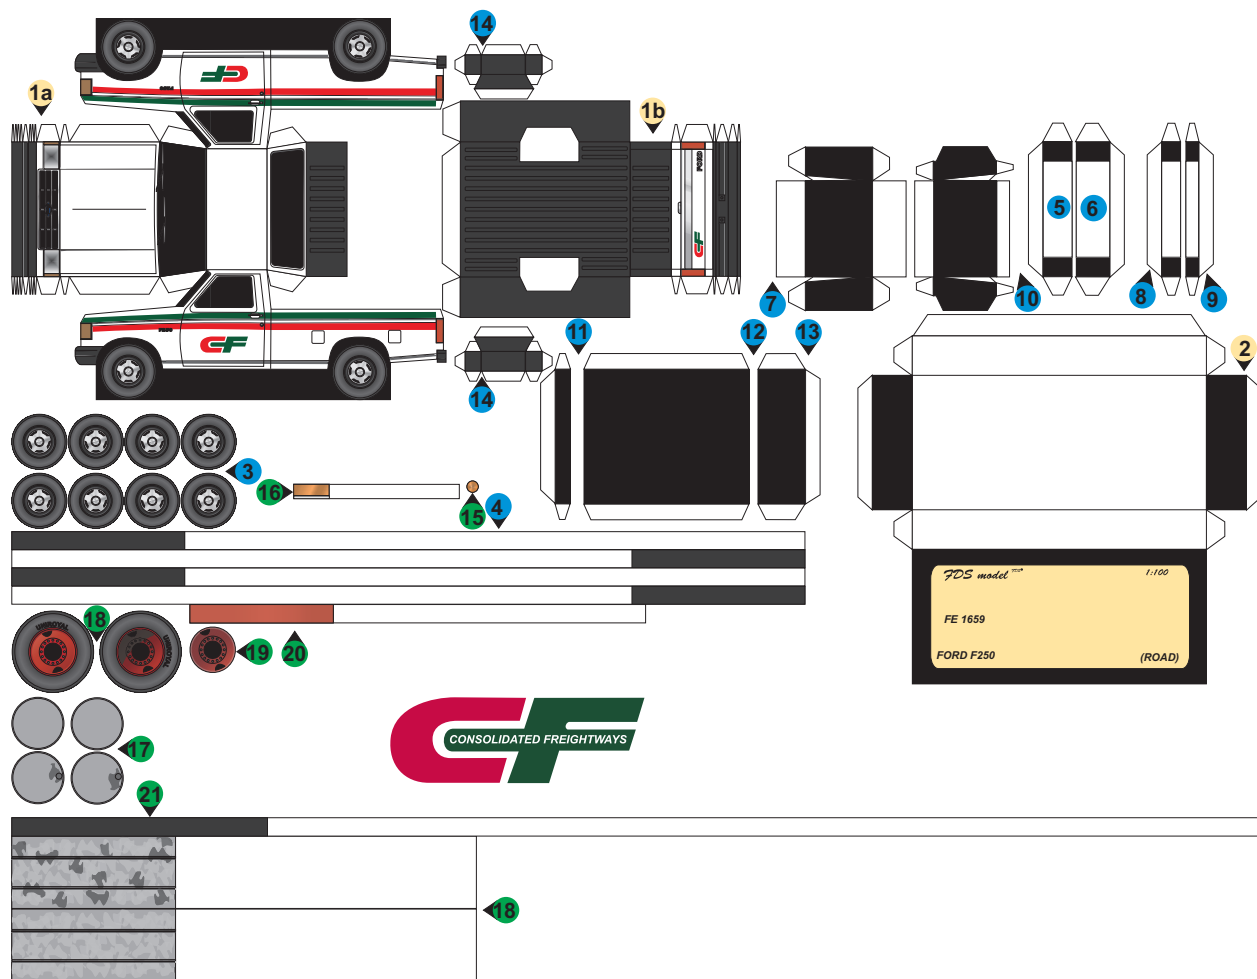

19 300 dpi 300 dpi Scale 1:100

**FDS model**  
Ferdot Design Studio  
www.minimodel.cz  
feriot@centrum.sk

FORD F250

ROAD SERIES

FDS model  
**FE 1659**

**FORD F250**

1:100  
(ROAD)